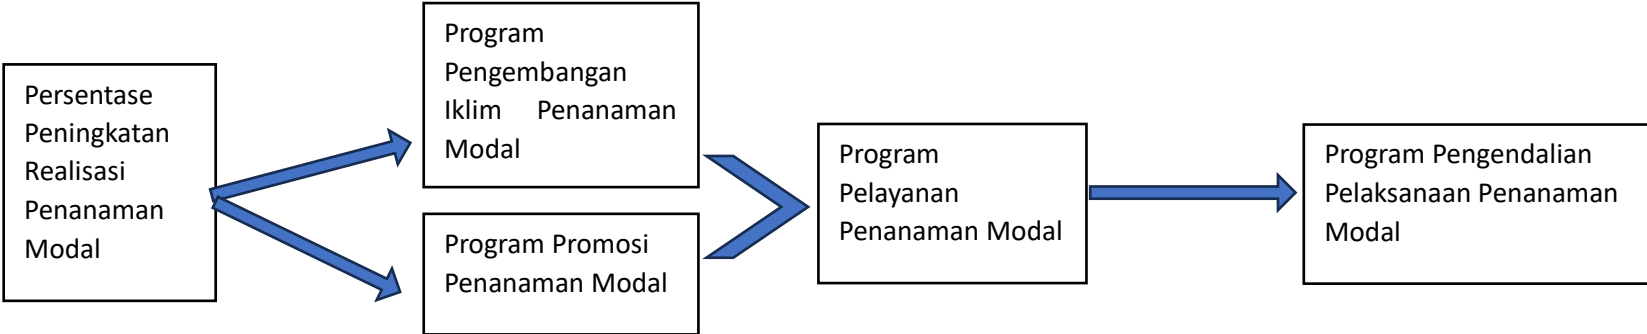

**CROSSCUTTING**  
**DINAS PENANAMAN MODAL DAN PELAYANAN TERPADU SATU PINTU**  
**KABUPATEN BUNGO**

Panah Biru Menggambarkan Crosscutting Pada Setiap Program Yang Ada Di Dinas Penanaman Modal Dan PTSP

**Kepala Dinas Penanaman Modal  
Dan Pelayanan Terpadu satu pintu**